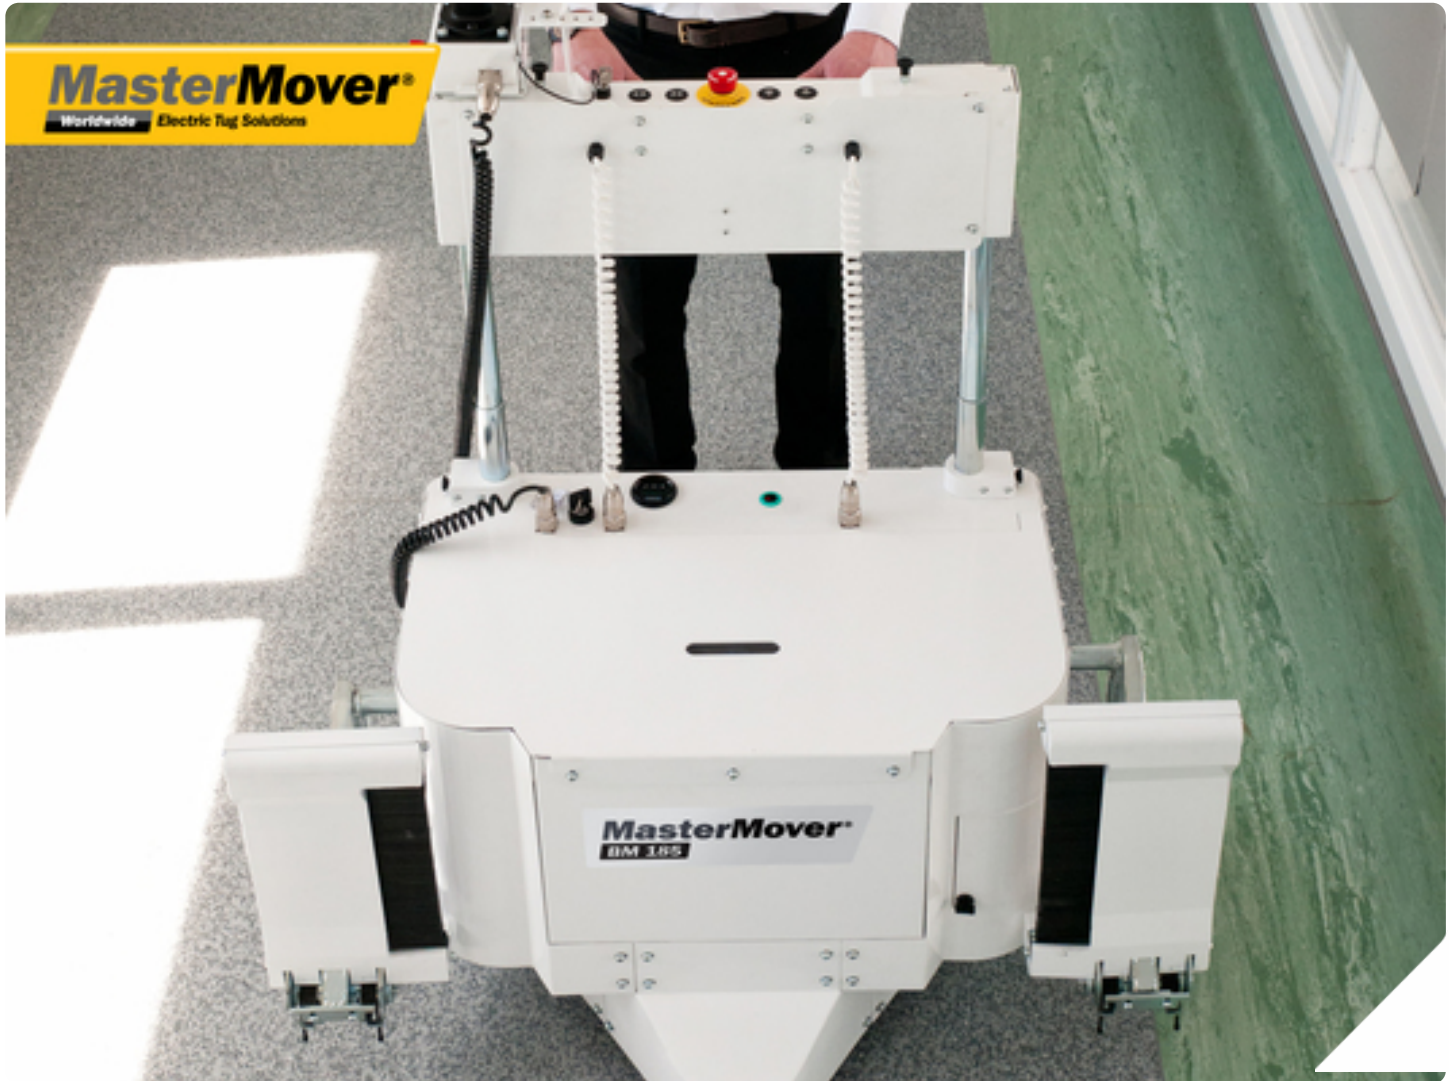

# MasterMover®

中国 Electric Tug Solutions

我们可为您搬运什么？

## 卫生保健应用效益

- 大幅减少人力搬运
- 一次性搬运多个货架
- 符合卫生安全标准
- 提升员工工作热情
- 提高效率
- 手持步进式搬运设备单源操作
- No operator license required